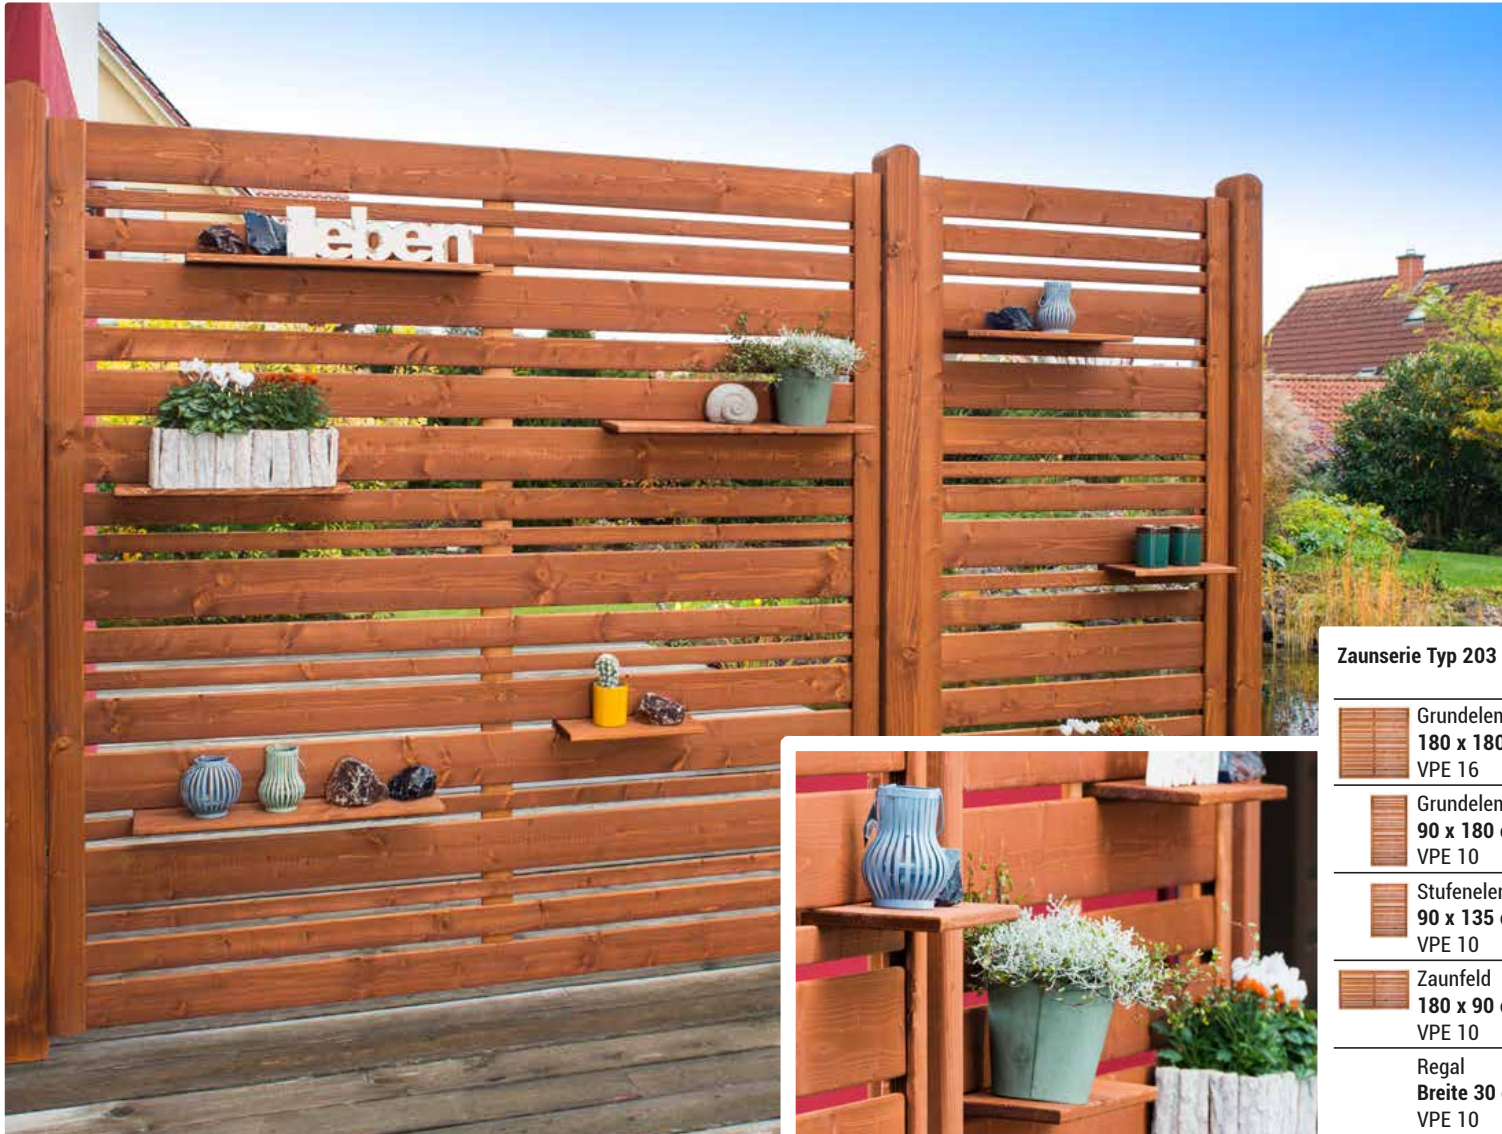

← Abb. Outdoor-Lasur tabak

Zaunserie Typ 203	Outdoor-Lasur tabak
Grundelement 180 x 180 cm (BxH) VPE 16	Art. 43007 Preis Auskunft siehe Händlerpreisliste
Grundelement 90 x 180 cm (BxH) VPE 10	Art. 43017 Preis Auskunft siehe Händlerpreisliste
Stufenelement 90 x 135 cm (BxH) VPE 10	Art. 43037 Preis Auskunft siehe Händlerpreisliste
Zaunfeld 180 x 90 cm (BxH) VPE 10	Art. 43047 Preis Auskunft siehe Händlerpreisliste
Regal Breite 30 cm (B) VPE 10	Art. 43057 Preis Auskunft siehe Händlerpreisliste
Regal Breite 45 cm (B) VPE 10	Art. 43067 Preis Auskunft siehe Händlerpreisliste
Regal Breite 60 cm (B) VPE 10	Art. 43077 Preis Auskunft siehe Händlerpreisliste

- Holzart Fichte
- Rahmenstärke 40 x 68 mm
- Lamellen 16 x 38 mm, 16 x 68 mm, 16 x 92 mm, 16 x 115 mm
- Verbindungselemente aus Edelstahl