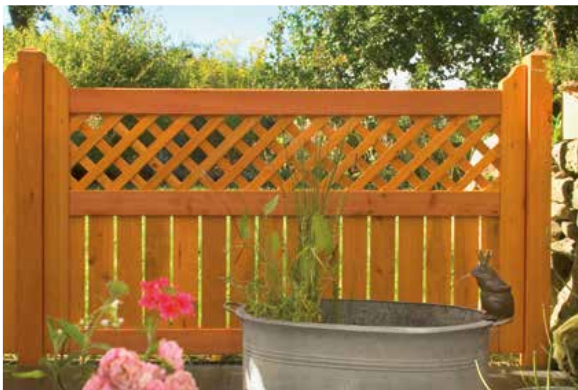

Abb. Outdoor-Lasur Lärche geölt →

Zaunserie Havanna		Outdoor-Lasur						
		weiß	basaltgrau	anthrazit	hellgrau	honig	Lärche geölt	tabak
	Grundelement 180 x 180 cm (BxH) VPE 16	Art. 85203	Art. 85205	Art. 85406	Art. 85409	Art. 85204	Art. 85201	Art. 85208
Preisankunft siehe Händlerpreisliste		Preisankunft siehe Händlerpreisliste						
	Grundelement 120 x 180 cm (BxH) VPE 16	Art. 85223	Art. 85225	Art. 85416	Art. 85419	Art. 85224	Art. 85221	Art. 85228
Preisankunft siehe Händlerpreisliste		Preisankunft siehe Händlerpreisliste						
	Grundelement 90 x 180 cm (BxH) VPE 16	Art. 85213	Art. 85215	Art. 85426	Art. 85429	Art. 85214	Art. 85211	Art. 85218
Preisankunft siehe Händlerpreisliste		Preisankunft siehe Händlerpreisliste						
	Zwischenstück 60 x 180 cm (BxH) VPE 16	Art. 85413	Art. 85415	Art. 85436	Art. 85439	Art. 85414	Art. 85411	Art. 85418
Preisankunft siehe Händlerpreisliste		Preisankunft siehe Händlerpreisliste						
	Anschlusselement re. 90 x 180/110 cm (BxH) VPE 16	Art. 85423	Art. 85425	Art. 85446	Art. 85449	Art. 85424	Art. 85421	Art. 85428
Preisankunft siehe Händlerpreisliste		Preisankunft siehe Händlerpreisliste						
	Anschlusselement li. 90 x 180/110 cm (BxH) VPE 16	Art. 85433	Art. 85435	Art. 85456	Art. 85459	Art. 85434	Art. 85431	Art. 85438
Preisankunft siehe Händlerpreisliste		Preisankunft siehe Händlerpreisliste						

- Holzart Lärche
- Meisterlich handwerkliche Fertigung
- Rahmen extra stark 43 x 95 mm verzapft
- Füllung 16 x 95 mm, Rankleisten 7 x 38 mm
- Verbindungselemente aus Edelstahl