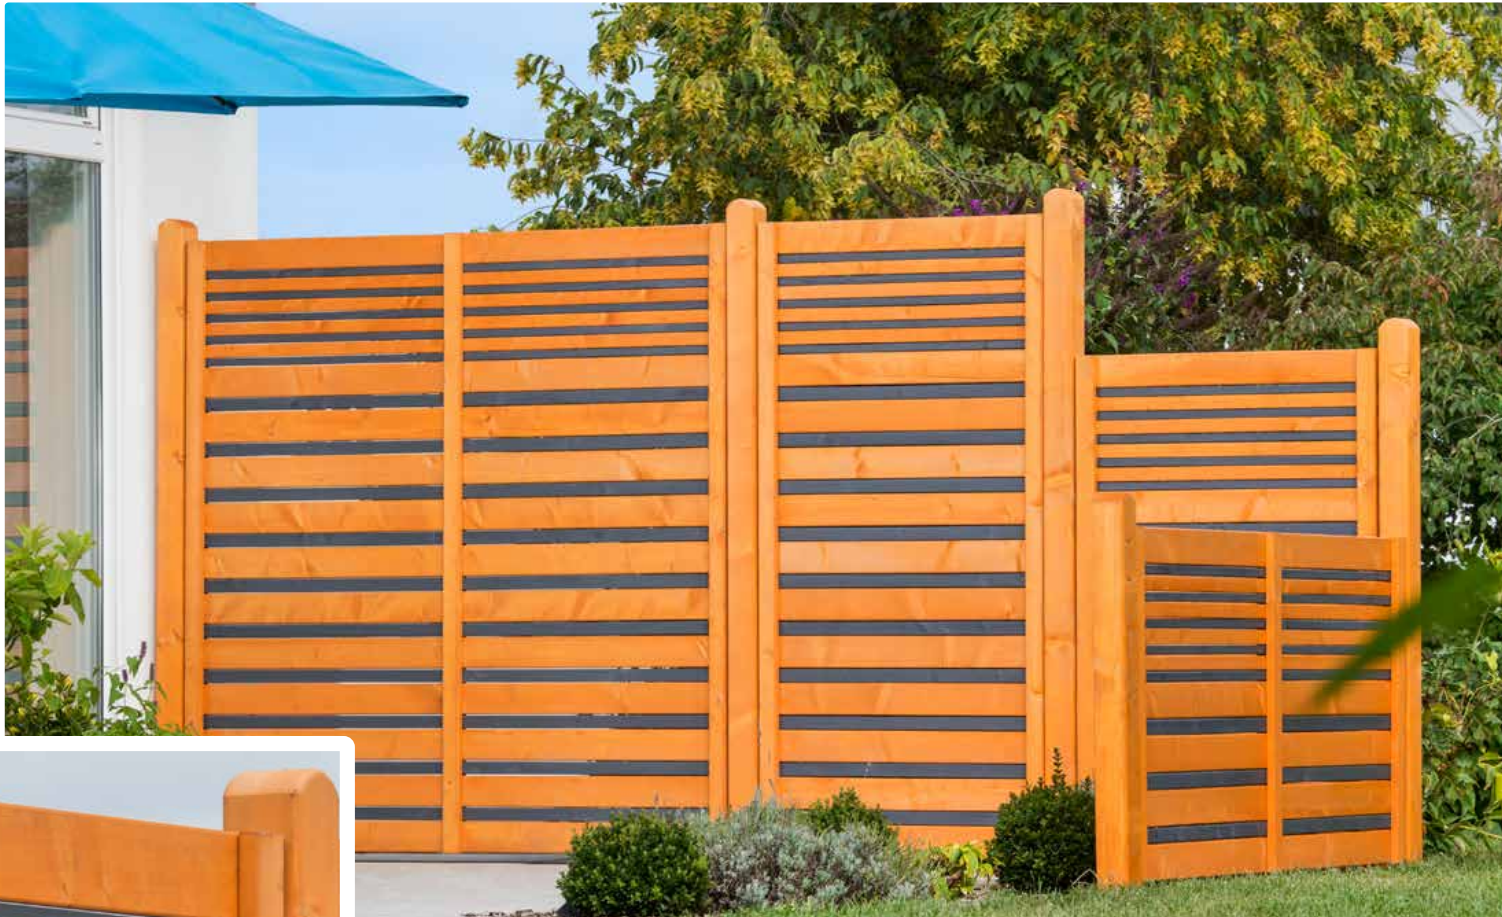

#### Zaunserie Typ 207

	Outdoor-Lasur						
	weiß	basaltgrau	anthrazit	hellgrau	honig	kirschbaum	tabak
 Grundelement <b>180 x 180 cm</b> (BxH) VPE 16	Art. 43203 Preisauskunft siehe Händlerpreisliste	Art. 43202 Preisauskunft siehe Händlerpreisliste	Art. 43207 Preisauskunft siehe Händlerpreisliste	Art. 43205 Preisauskunft siehe Händlerpreisliste	Art. 43204 Preisauskunft siehe Händlerpreisliste	Art. 43206 Preisauskunft siehe Händlerpreisliste	Art. 43201 Preisauskunft siehe Händlerpreisliste
 Grundelement <b>90 x 180 cm</b> (BxH) VPE 10	Art. 43213 Preisauskunft siehe Händlerpreisliste	Art. 43212 Preisauskunft siehe Händlerpreisliste	Art. 43217 Preisauskunft siehe Händlerpreisliste	Art. 43215 Preisauskunft siehe Händlerpreisliste	Art. 43214 Preisauskunft siehe Händlerpreisliste	Art. 43216 Preisauskunft siehe Händlerpreisliste	Art. 43211 Preisauskunft siehe Händlerpreisliste
 Grundelement <b>90 x 140 cm</b> (BxH) VPE 10	Art. 43253 Preisauskunft siehe Händlerpreisliste	Art. 43252 Preisauskunft siehe Händlerpreisliste	Art. 43257 Preisauskunft siehe Händlerpreisliste	Art. 43255 Preisauskunft siehe Händlerpreisliste	Art. 43254 Preisauskunft siehe Händlerpreisliste	Art. 43256 Preisauskunft siehe Händlerpreisliste	Art. 43251 Preisauskunft siehe Händlerpreisliste
 Zaunfeld <b>180 x 90 cm</b> (BxH) VPE 10	Art. 43243 Preisauskunft siehe Händlerpreisliste	Art. 43242 Preisauskunft siehe Händlerpreisliste	Art. 43247 Preisauskunft siehe Händlerpreisliste	Art. 43245 Preisauskunft siehe Händlerpreisliste	Art. 43244 Preisauskunft siehe Händlerpreisliste	Art. 43246 Preisauskunft siehe Händlerpreisliste	Art. 43241 Preisauskunft siehe Händlerpreisliste